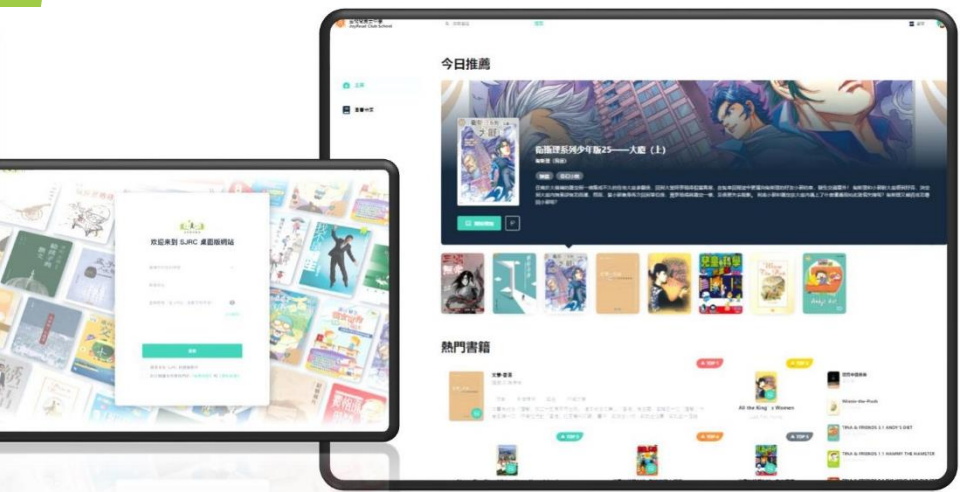

金閱閣數碼閱讀平台(校園版) 正式啟用

(由賽馬會數碼「悅」讀計劃基金資助)

登入方法指引

金閱閣數碼閱讀平台(校園版)正式啟用

(由賽馬會數碼「悅」讀計劃基金資助)

- 圖書館已為同學預設密碼
- 同學請到「金閱閣」網站或「金閱閣」APP登入

網站連結：<https://sjrc.club/>

金閱閣校園版
SJRC

金閱閣校園版
APP現已上架

GET IT ON
Google Play

Download on the
App Store

APP Store 下載

Google Play 下載

金閱閣數碼閱讀平台(校園版)正式啟用

(由賽馬會數碼「悅」讀計劃基金資助)

歡迎來到 SJRC 網站